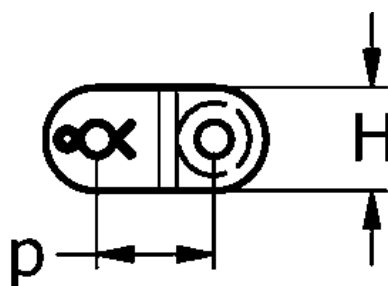

Article number: 61384102400004
Description: Tsubaki 24 B-1 Simplex offset link OL
Neptune. Lambda maintenance free
Note: 24 B-1

Measures

b1 = 25.4
d1 = 25.4
d2 = 14.63
H = 33.4
L = 62
P = 38.1
t = 5.6