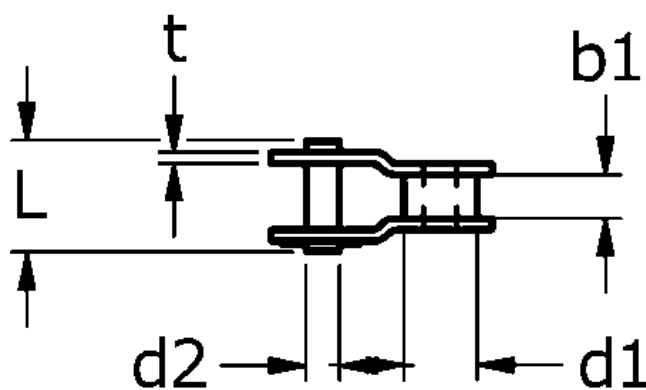

Article number: 61384102400004
Description: Tsubaki 24 B-1 Simplex offset link OL
Neptune. Lambda maintenance free
Note: 24 B-1

Measures

b1 = 25.4
d1 = 25.4
d2 = 14.63
H = 33.4
L = 62
P = 38.1
t = 5.6